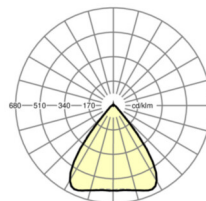

TECHNIKA ŚWIETLNA

Wyposażenie	LED, współczynnik oddawania barw/kolor światła CRI ≥ 80 / 4000K
Tolerancja koloru (MacAdam)	3SDCM
Bezpieczeństwo fotobiologiczne (Oprawa)	RG1
Nominalny strumień świetlny	9244lm
Trwałość LED	50000h L80/B10 (Tq 35°C)
Wydajność oprawy	176lm/W
Kąt rozsyłu światła	80° (C0) / 80° (C90)
UGR pop./pod.	19.6 / 19.8

DEEP-LINK

<https://www.regiolum.de/pl/article/18634306600>

Odnośnik	LED 9000lm 840
ηLB	100 %
Φ ↓/↑	98 % / 2 %
UGR pop./pod.	19.6 / 19.8

MECHANIKA

Kolor obudowy	biały beskidzki RAL 9016
Wymiary (DxSzxW/ŚrxW)	1531mm x 55mm x 37mm
Masa (netto)	1.9kg
Rodzaj montażu	Montaż systemu szyn nośnych

Wymiary

L	1531 mm	Długość
B	55 mm	Szerokość
H	37 mm	Wysokość